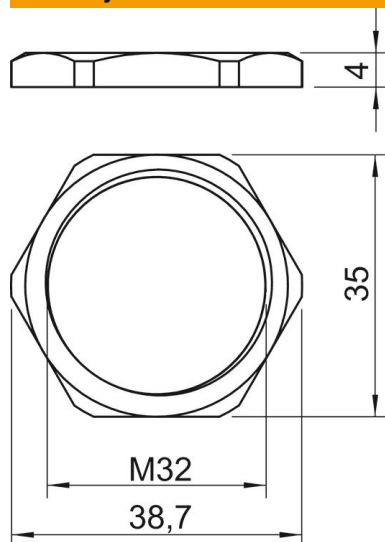

## Kmenová data

Objednací číslo	2091658
Typ	169 MS M32
Označení 1	Pojistná matice
Výrobce	OBO
Rozměr	M32
Materiál	mosazi
Povrch	Poniklováno
Norma pro povrch	
Nejmenší prodejní množství	100
Množstevní jednotka	Množství
Hmotnost	1,016 kg
Jednotka hmotnosti	kg/100 párů

# List technických údajů

Pojistná matice, metrický závit

Objednací číslo: 2091658

## Rozměry

Rozměr e	38,7 mm
Rozměr L	4 mm

## Technické údaje

Závit	M32_x_1,5
Druh závitů	metrický
Jmenovitá velikost závitů – metrický/PG	32
Zpevněno skelnými vlákny	Ne
Bez obsahu halogenů	Ne
Nárazuvzdorný	Ne
Velikost klíče	35