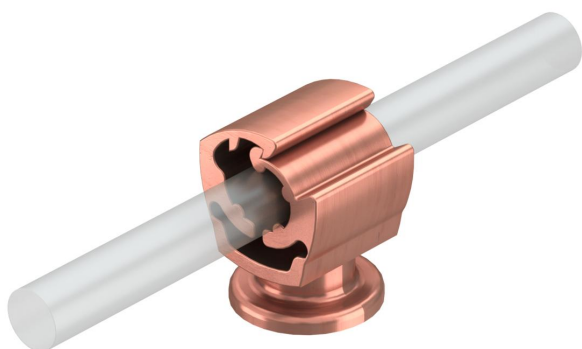

List technických údajů

Držák vedení Rd 8–10 mm, poměděný

Objednací číslo: 5207746

- S vnitřním závitem M8 k našroubování a průchozím otvorem pro šrouby do dřeva
- Barva: měděná
- Odolný proti povětrnostním vlivům a teplotě v rozsahu od –35 °C do 90 °C

PA Polyamid

Kmenová data

Objednací číslo	5207746
Typ	177 20 CU
Označení 1	Držák vedení
Výrobce	OBO
Rozměr	20mm
Barva	Měď
Materiál	Polyamid
Nejmenší prodejní množství	10
Množstevní jednotka	Množství
Hmotnost	0,718 kg
Jednotka hmotnosti	kg/100 párů

Technické údaje

Způsob upevnění držáku	Otvor se závitem M
Způsob upevnění vodiče	se svěrnou svorkou
Metrický závit	8
Rozměry vodiče	8–10 mm kruhové
Montážní výška	20 mm
Materiál držáku	Polyamid
Materiál spodního dílu	Polyamid

List technických údajů

Držák vedení Rd 8–10 mm, poměděný

Objednací číslo: 5207746

Technické údaje

Materiál příločky

Polyamid