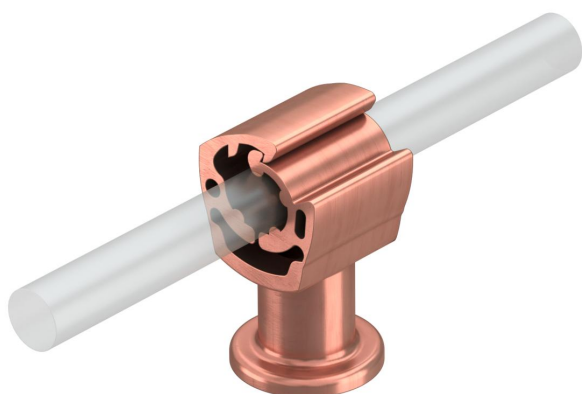

# List technických údajů

Držák vedení Rd 8–10 mm, poměděný

Objednací číslo: 5207754

- S vnitřním závitem M8 k našroubování a průchozím otvorem pro šrouby do dřeva
- Barva: měděná
- Odolný proti povětrnostním vlivům a teplotě v rozsahu od –35 °C do 90 °C

## Kmenová data

Objednací číslo	5207754
Typ	177 30 CU
Označení 1	Držák vedení
Výrobce	OBO
Rozměr	30mm
Barva	Měď
Materiál	Polyamid
Nejmenší prodejní množství	10
Množstevní jednotka	Množství
Hmotnost	0,784 kg
Jednotka hmotnosti	kg/100 párů

## Technické údaje

Způsob upevnění držáku	Otvor se závitem M
Způsob upevnění vodiče	se svěrnou svorkou
Metrický závit	8
Rozměry vodiče	8–10 mm kruhové
Montážní výška	30 mm
Materiál držáku	Polyamid
Materiál spodního dílu	Polyamid

# List technických údajů

Držák vedení Rd 8–10 mm, poměděný

Objednací číslo: 5207754

Technické údaje

Materiál příločky

Polyamid