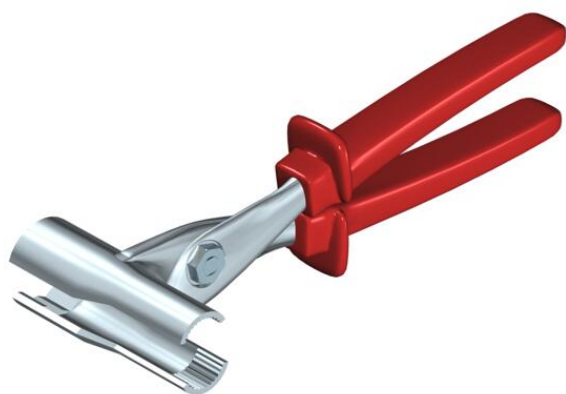

List technických údajů

Speciální kleště na kabelové vývodky

Objednací číslo: 3010104

Univerzální nářadí k snadnému utažení všech vývodků do velikosti PG 21, resp. M25 × 1,5, použitelné i pro vývodky, řazené těsně vedle sebe.
Malý otvor PG 7–PG 11
Velký otvor PG 13,5–PG 21

CE

Kmenová data

Objednací číslo	3010104
Typ	186
Označení 1	Závlačka
Označení 2	pro kabelové vývodky
Výrobce	OBO
Rozměr	PG7 - PG21
Nejmenší prodejní množství	1
Množstevní jednotka	Množství
Hmotnost	47 kg
Jednotka hmotnosti	kg/100 párů

Technické údaje

Upínací rozsah D, max.	25 mm
Upínací rozsah D, min.	0 mm