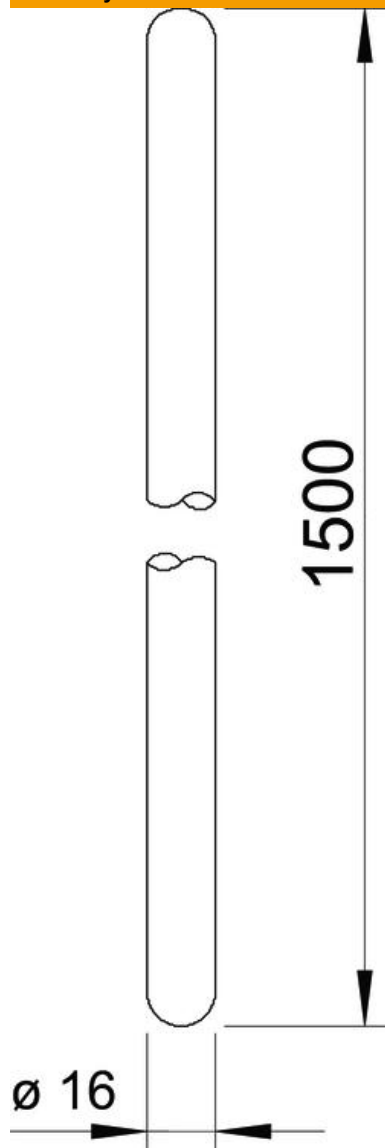

List technických údajů

Jímací tyč / tyčový vývod zemniče, oboustranné připojení,
VA

Objednací číslo: 5420504

- Plný materiál Ø 16 mm
- Oboustranné připojení

A4 Nerez

Kmenová data

Objednací číslo	5420504
Typ	200 V4A-1500
Označení 1	Vývod zemniče
Výrobce	OBO
Rozměr	1500mm
Materiál	Nerez ocel, materiál 1.4571
Nejmenší prodejní množství	1
Množstevní jednotka	Množství
Hmotnost	242 kg
Jednotka hmotnosti	kg/100 párů

List technických údajů

Jímací tyč / tyčový vývod zemniče, oboustranné připojení,
VA

Objednací číslo: 5420504

Rozměry

Délka	1 500 mm
Rozměr L	1 500 mm

Technické údaje

S přípojnými otvory	Ne
Jmenovitý \varnothing	16 mm
Zúžený	Ne