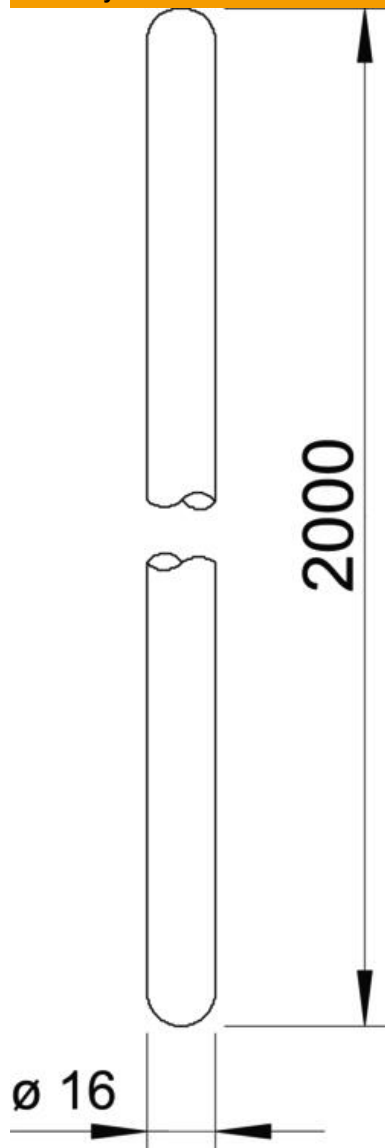

# List technických údajů

Jímací tyč / tyčový vývod zemniče, oboustranné připojení,  
VA

Objednací číslo: 5420539

- Plný materiál Ø 16 mm
- Oboustranné připojení

**A4** Nerez

## Kmenová data

|                            |                             |
|----------------------------|-----------------------------|
| Objednací číslo            | 5420539                     |
| Typ                        | 200 V4A-2000                |
| Označení 1                 | Vývod zemniče               |
| Výrobce                    | OBO                         |
| Rozměr                     | 2000mm                      |
| Materiál                   | Nerez ocel, materiál 1.4571 |
| Nejmenší prodejní množství | 1                           |
| Množstevní jednotka        | Množství                    |
| Hmotnost                   | 320 kg                      |
| Jednotka hmotnosti         | kg/100 párů                 |

# List technických údajů

Jímací tyč / tyčový vývod zemniče, oboustranné připojení,  
VA

Objednací číslo: 5420539

## Rozměry

|          |          |
|----------|----------|
| Délka    | 2 000 mm |
| Rozměr L | 2 000 mm |