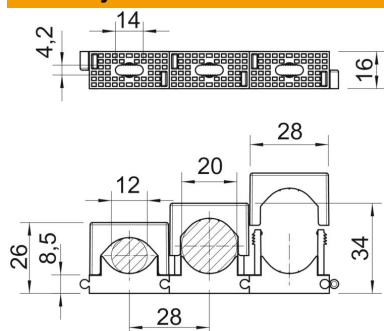

List technických údajů

Řadová přítlačná příchytka, krémově bílá

Objednací číslo: 2250705

Univerzální příchytka pro upevnění jednotlivých kabelů, vedení a trubek. Je možné instalovat společně různé velikosti. S nalepovací patkou, podélným otvorem a pro našroubování na závit M6.

*Velikost 3-7 není vhodná pro nastřelovací přístroj.

PA Polyamid

Kmenová data

Objednací číslo	2250705
Typ	2037 12-20 CW
Označení 1	Řadová přítlačná příchytka
Výrobce	OBO
Rozměr	12-20mm
Barva	krémově bílá; RAL 9001
Materiál	Polyamid
Nejmenší prodejní množství	50
Množstevní jednotka	Množství
Hmotnost	0,586 kg
Jednotka hmotnosti	kg/100 párů

List technických údajů

Řadová přítlačná příchytka, krémově bílá

Objednací číslo: 2250705

Rozměry

Rozměr A	28 mm
Rozměr d max.	20 mm
Rozměr d min.	12 mm
Rozměr F	14 mm
Rozměr H1	8,5 mm
Rozměr H2	26 mm
Rozměr H3	34 mm

Technické údaje

Možnost řazení	Ano
Počet kabelů/trubek	1
Způsob upevnění	Otvor pro šroub
Bez obsahu halogenů	Ano
Zaklapávací systém	Ano
Nárazuvzdorný	Ne
Upínací rozsah D, max.	20 mm
Upínací rozsah D, min.	12 mm