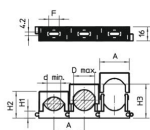

List technických údajů

Řadová přítlačná příchytka, světle šedá

Objednací číslo: 2250209

Rozměry

Rozměr A	28 mm
Rozměr d max.	20 mm
Rozměr d min.	12 mm
Rozměr F	14 mm
Rozměr H1	8,5 mm
Rozměr H2	26 mm
Rozměr H3	34 mm

Technické údaje

Možnost řazení	Ano
Počet kabelů/trubek	1
Způsob upevnění	Otvor pro šroub
Bez obsahu halogenů	Ano
Zaklapávací systém	Ano
Nárazuvzdorný	Ne
Upínací rozsah D, max.	20 mm
Upínací rozsah D, min.	12 mm