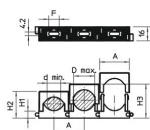

List technických údajů

Řadová přítlačná příchytka, světle šedá

Objednací číslo: 2250241

Rozměry

Rozměr A	34,5 mm
Rozměr d max.	24 mm
Rozměr d min.	16 mm
Rozměr F	12 mm
Rozměr H1	8,5 mm
Rozměr H2	31 mm
Rozměr H3	39 mm

Technické údaje

Možnost řazení	Ano
Počet kabelů/trubek	1
Způsob upevnění	Otvor pro šroub
Bez obsahu halogenů	Ano
Zaklapávací systém	Ano
Nárazuvzdorný	Ne
Upínací rozsah D, max.	24 mm
Upínací rozsah D, min.	16 mm