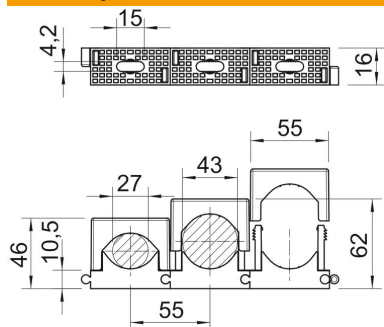

## Kmenová data

Objednací číslo	2250438
Typ	2037 27-43 LGR
Označení 1	Řadová přítlačná přichytka
Výrobce	OBO
Rozměr	27-43mm
Barva	světle šedá; RAL 7035
Materiál	Polyamid
Nejmenší prodejní množství	25
Množstevní jednotka	Množství
Hmotnost	1,615 kg
Jednotka hmotnosti	kg/100 párů

# List technických údajů

Řadová přitlačná přichytka, světle šedá

Objednací číslo: 2250438

## Rozměry

Rozměr A	55 mm
Rozměr d max.	43 mm
Rozměr d min.	27 mm
Rozměr F	15 mm
Rozměr H1	10,5 mm
Rozměr H2	46 mm
Rozměr H3	62 mm

## Technické údaje

Možnost řazení	Ano
Počet kabelů/trubek	1
Způsob upevnění	Otvor pro šroub
Bez obsahu halogenů	Ano
Zaklapávací systém	Ano
Nárazuvzdorný	Ne
Upínací rozsah D, max.	43 mm
Upínací rozsah D, min.	27 mm