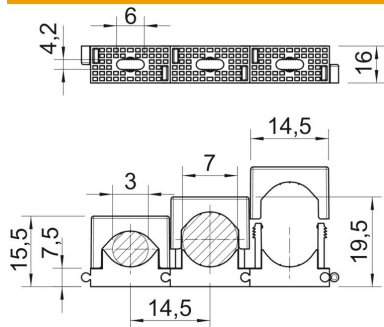

List technických údajů

Řadová přítlačná příchytka, světle šedá

Objednací číslo: 2250071

Univerzální příchytka pro upevnění jednotlivých kabelů, vedení a trubek. Je možné instalovat společně různé velikosti. S nalepovací patkou, podélným otvorem a pro našroubování na závit M6.

K lepení polyamidových příchytěk na zdivo a beton použijte rychlolepidlo na mústkové vodiče Impu-Fix typu 509.

*Velikost 3–7 není vhodná pro pneumatickou hřebíkovačku.

PA Polyamid

Kmenová data

Objednací číslo	2250071
Typ	2037 3-7 LGR
Označení 1	Řadová přítlačná příchytka
Výrobce	OBO
Rozměr	3-7mm
Barva	světle šedá; RAL 7035
Materiál	Polyamid
Nejmenší prodejní množství	100
Množstevní jednotka	Množství
Hmotnost	0,26 kg
Jednotka hmotnosti	kg/100 párů

List technických údajů

Řadová přítlačná příchytka, světle šedá

Objednací číslo: 2250071

Rozměry

Rozměr A	14,5 mm
Rozměr d max.	7 mm
Rozměr d min.	3 mm
Rozměr F	6 mm
Rozměr H1	7,5 mm
Rozměr H2	15,5 mm
Rozměr H3	19,5 mm

Technické údaje

Možnost řazení	Ano
Počet kabelů/trubek	1
Způsob upevnění	Otvor pro šroub
Bez obsahu halogenů	Ano
Zaklapávací systém	Ano
Nárazuvzdorný	Ne
Upínací rozsah D, max.	7 mm
Upínací rozsah D, min.	3 mm