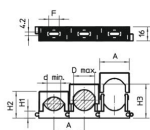

List technických údajů

Řadová přítlačná příchytka, světle šedá

Objednací číslo: 2250136

Rozměry

| | |
|---------------|--------|
| Rozměr A | 20 mm |
| Rozměr d max. | 13 mm |
| Rozměr d min. | 6 mm |
| Rozměr F | 13 mm |
| Rozměr H1 | 8,5 mm |
| Rozměr H2 | 20 mm |
| Rozměr H3 | 27 mm |

Technické údaje

| | |
|------------------------|-----------------|
| Možnost řazení | Ano |
| Počet kabelů/trubek | 1 |
| Způsob upevnění | Otvor pro šroub |
| Bez obsahu halogenů | Ano |
| Zaklapávací systém | Ano |
| Nárazuvzdorný | Ne |
| Upínací rozsah D, max. | 13 mm |
| Upínací rozsah D, min. | 6 mm |