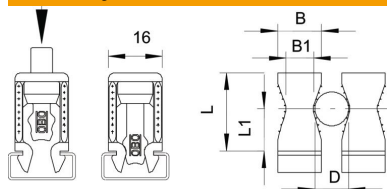

List technických údajů

Natloukací svorka, světle šedá

Objednací číslo: 2251256

Řadová příchytka bez kovových částí, proto odolná vůči korozi.

Použití: příchytka zaklapne do profilové lišty, zafixujete úderem kladiva.

PS Polystyrol

Kmenová data

Objednací číslo	2251256
Typ	2047 5-25 LGR
Označení 1	Natloukací příchytka
Výrobce	OBO
Rozměr	5-25mm
Barva	Světle šedá
Materiál	Polystyrol
Nejmenší prodejní množství	100
Množstevní jednotka	Množství
Hmotnost	0,32 kg
Jednotka hmotnosti	kg/100 párů

Rozměry

Rozměr A	16 mm
Rozměr B	13 mm
Rozměr B1	8 mm
Rozměr H	23 mm
Rozměr H1	12,5 mm

List technických údajů

Natloukáací svorka, světle šedá

Objednací číslo: 2251256

Technické údaje

Počet kabelů/trubek	1
Provedení	Dvoustranné
Způsob upevnění	Upevnění lišty
Pro lištu s šířkou výřezu (s intervalem), max.	12 mm
Pro lištu s šířkou výřezu (s intervalem), min.	11 mm
Vhodné pro oblast protipožární ochrany	Ne
Bez obsahu halogenů	Ano
Plastové opláštění	Ne
Nárazuvzdorný	Ano
Upínací rozsah D, max.	25 mm
Upínací rozsah D, min.	5 mm
Odolná proti ultrafialovému záření	Ne