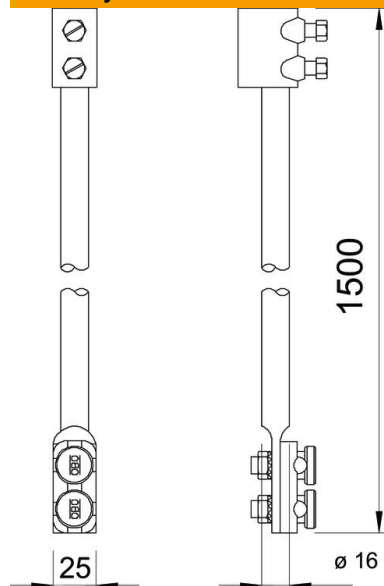

# List technických údajů

Tyčový vývod zemniče s rozpojovacím dílem a spojkou

Objednací číslo: 5430151

- S rozpojovacím dílem typu 223 DIN - měřicí svorka, a spojkou typu 5002 DIN

<b>St</b>	Ocel
<b>FT</b>	žárově zinkováno ponorem

## Kmenová data

Objednací číslo	5430151
Typ	204 KL-1500
Označení 1	Tyčový vývod zemniče
Výrobce	OBO
Rozměr	1500mm
Materiál	Ocel
Povrch	žárově zinkováno ponorem
Norma pro povrch	DIN EN ISO 1461
Nejmenší prodejní množství	1
Množstevní jednotka	Množství
Hmotnost	260,7 kg
Jednotka hmotnosti	kg/100 párů

## Rozměry

Délka	1 500 mm
Rozměr L	1 500 mm

## Technické údaje

S přípojnými otvory	Ne
Jmenovitý $\varnothing$	16 mm
Vhodná	Rd 8-10 mm
Zúžený	Ne