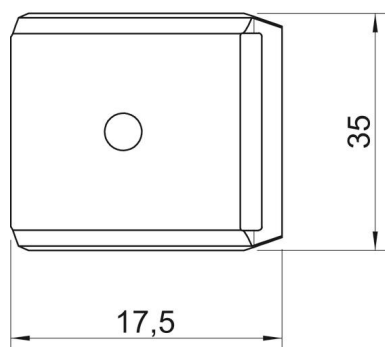

Kmenová data

Objednací číslo	1199846
Označení 1	Podélná opěrka
Výrobce	OBO
Rozměr	8-12mm
Materiál	Ocel
Povrch	Pásově zinkováno, zinek/hliník, double dip
Norma pro povrch	DIN EN 10346
Nejmenší prodejní množství	100
Množstevní jednotka	Množství
Hmotnost	0,94 kg
Jednotka hmotnosti	kg/100 párů
CO stopa (GWP) od kolébky po bránu	0,057 kg COe / 1 Kus

List technických údajů

Podélná opěrka, kov, univerzální, DD

Objednací číslo: 1199846

Rozměry

Rozměr B	17,5 mm
Rozměr H	6,5 mm
Rozměr L	35 mm

Technické údaje

Provedení podélné opěrky / přichytek	Podélná opěrka
Vhodné pro kabely o max. průměru	12 mm
Bez obsahu halogenů	Ano
Upínací rozsah D, max.	12 mm
Upínací rozsah D, min.	8 mm