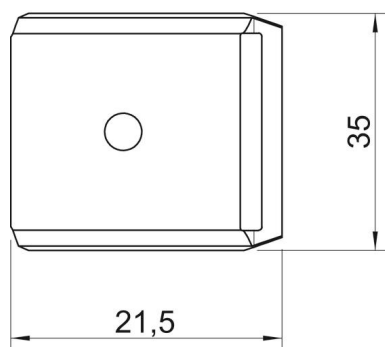

Kmenová data

Objednací číslo	1199854
Označení 1	Podélná opěrka
Výrobce	OBO
Rozměr	12-16mm
Materiál	Ocel
Povrch	Pásově zinkováno, zinek/hliník, double dip
Norma pro povrch	DIN EN 10346
Nejmenší prodejní množství	100
Množstevní jednotka	Množství
Hmotnost	1,1 kg
Jednotka hmotnosti	kg/100 párů
CO stopa (GWP) od kolébky po bránu	0,062 kg COe / 1 Kus

List technických údajů

Podélná opěrka, kov, univerzální, DD

Objednací číslo: 1199854

Rozměry

Rozměr B	21,5 mm
Rozměr H	7,7 mm
Rozměr L	35 mm

Technické údaje

Provedení podélné opěrky / přichytek	Podélná opěrka
Vhodné pro kabely o max. průměru	16 mm
Bez obsahu halogenů	Ano
Upínací rozsah D, max.	16 mm
Upínací rozsah D, min.	12 mm