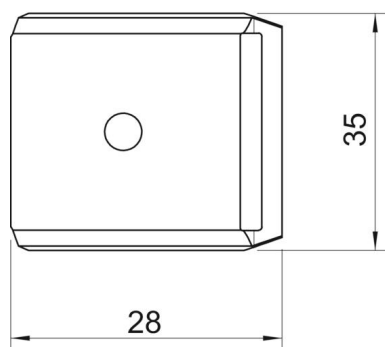

2B Holé, dodatečně ošetřeno

Kmenová data

Objednací číslo	1197231
Typ	2058FW M 22 A2
Označení 1	Podélná opěrka
Výrobce	OBO
Rozměr	16-22mm
Materiál	Nerez ocel, materiál 1.4307
Povrch	Holé, dodatečně ošetřeno
Norma pro povrch	
Nejmenší prodejní množství	100
Množstevní jednotka	Množství
Hmotnost	1,062 kg
Jednotka hmotnosti	kg/100 párů

List technických údajů

Podélná opěrka, kov, univerzální A2

Objednací číslo: 1197231

Rozměry

Rozměr B	28 mm
Rozměr H	8,8 mm
Rozměr L	35 mm

Technické údaje

Provedení podélné opěrky / příchytěk	Podélná opěrka
Vhodné pro kabely o max. průměru	22 mm
Bez obsahu halogenů	Ano
Upínací rozsah D, max.	22 mm
Upínací rozsah D, min.	16 mm