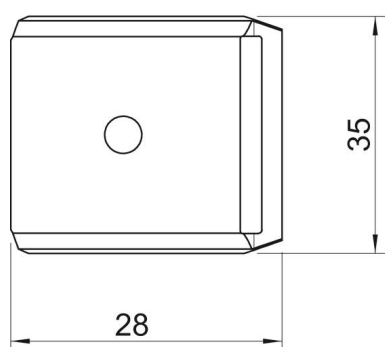

Kmenová data

Objednací číslo	1199862
Označení 1	Podélná opěrka
Výrobce	OBO
Rozměr	16-22mm
Materiál	Ocel
Povrch	Pásově zinkováno, zinek/hliník, double dip
Norma pro povrch	DIN EN 10346
Nejmenší prodejní množství	100
Množstevní jednotka	Množství
Hmotnost	1,2 kg
Jednotka hmotnosti	kg/100 párů
CO stopa (GWP) od kolébky po bránu	0,058 kg COe / 1 Kus

List technických údajů

Podélná opěrka, kov, univerzální, DD

Objednací číslo: 1199862

Rozměry

Rozměr B	28 mm
Rozměr H	8,8 mm
Rozměr L	35 mm

Technické údaje

Provedení podélné opěrky / přichytek	Podélná opěrka
Vhodné pro kabely o max. průměru	22 mm
Bez obsahu halogenů	Ano
Upínací rozsah D, max.	22 mm
Upínací rozsah D, min.	16 mm