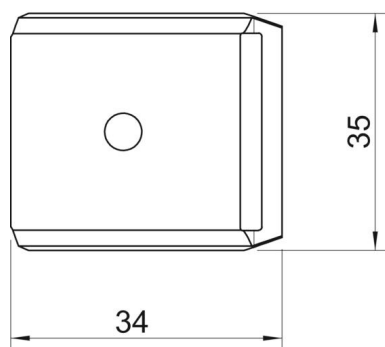

Kmenová data

Objednací číslo	1199870
Označení 1	Podélná opěrka
Výrobce	OBO
Rozměr	22-28mm
Materiál	Ocel
Povrch	Pásově zinkováno, zinek/hliník, double dip
Norma pro povrch	DIN EN 10346
Nejmenší prodejní množství	100
Množstevní jednotka	Množství
Hmotnost	1,4 kg
Jednotka hmotnosti	kg/100 párů
CO stopa (GWP) od kolébky po bránu	0,101 kg COe / 1 Kus

List technických údajů

Podélná opěrka, kov, univerzální, DD

Objednací číslo: 1199870

Rozměry

Rozměr B	34 mm
Rozměr H	10,4 mm
Rozměr L	35 mm

Technické údaje

Provedení podélné opěrky / přichytek	Podélná opěrka
Vhodné pro kabely o max. průměru	28 mm
Bez obsahu halogenů	Ano
Upínací rozsah D, max.	28 mm
Upínací rozsah D, min.	22 mm