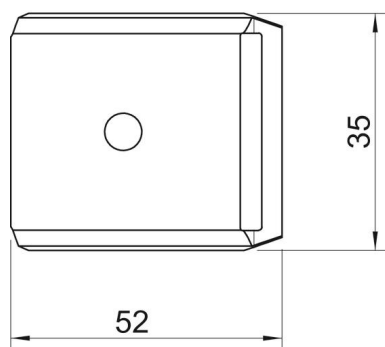

Kmenová data

Objednací číslo	1199900
Označení 1	Podélná opěrka
Výrobce	OBO
Rozměr	40-46mm
Materiál	Ocel
Povrch	Pásově zinkováno, zinek/hliník, double dip
Norma pro povrch	DIN EN 10346
Nejmenší prodejní množství	100
Množstevní jednotka	Množství
Hmotnost	3,27 kg
Jednotka hmotnosti	kg/100 párů
CO stopa (GWP) od kolébky po bránu	0,137 kg COe / 1 Kus

List technických údajů

Podélná opěrka, kov, univerzální, DD

Objednací číslo: 1199900

Rozměry

Rozměr B	52 mm
Rozměr H	17,2 mm
Rozměr L	35 mm

Technické údaje

Provedení podélné opěrky / přichytek	Podélná opěrka
Vhodné pro kabely o max. průměru	46 mm
Bez obsahu halogenů	Ano
Upínací rozsah D, max.	46 mm
Upínací rozsah D, min.	40 mm