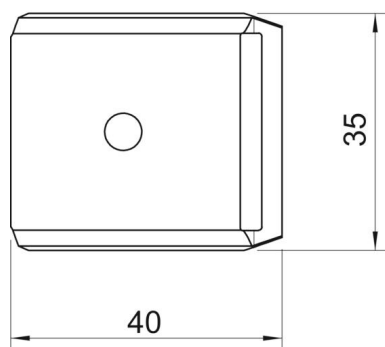

2B Holé, dodatečně ošetřeno

Kmenová data

| | |
|----------------------------|-----------------------------|
| Objednací číslo | 1197592 |
| Typ | 2058FW M 58 A2 |
| Označení 1 | Podélná opěrka |
| Výrobce | OBO |
| Rozměr | 52-58mm |
| Materiál | Nerez ocel, materiál 1.4307 |
| Povrch | Holé, dodatečně ošetřeno |
| Norma pro povrch | |
| Nejmenší prodejní množství | 50 |
| Množstevní jednotka | Množství |
| Hmotnost | 3,776 kg |
| Jednotka hmotnosti | kg/100 párů |

List technických údajů

Podélná opěrka, kov, univerzální A2

Objednací číslo: 1197592

Rozměry

| | |
|----------|---------|
| Rozměr B | 40 mm |
| Rozměr H | 13,5 mm |
| Rozměr L | 35 mm |

Technické údaje

| | |
|---|----------------|
| Provedení podélné opěrky / přichytek | Podélná opěrka |
| Vhodné pro kabely o max. průměru | 58 mm |
| Bez obsahu halogenů | Ano |
| Upínací rozsah D, max. | 58 mm |
| Upínací rozsah D, min. | 52 mm |