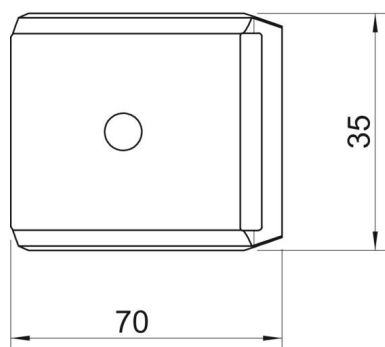

Kmenová data

Objednací číslo	1199935
Označení 1	Podélná opěrka
Výrobce	OBO
Rozměr	58-64mm
Materiál	Ocel
Povrch	Pásově zinkováno, zinek/hliník, double dip
Norma pro povrch	DIN EN 10346
Nejmenší prodejní množství	50
Množstevní jednotka	Množství
Hmotnost	4,28 kg
Jednotka hmotnosti	kg/100 párů
CO stopa (GWP) od kolébky po bránu	0,127 kg COe / 1 Kus

List technických údajů

Podélná opěrka, kov, univerzální, DD

Objednací číslo: 1199935

Rozměry

Rozměr B	70 mm
Rozměr H	22,4 mm
Rozměr L	35 mm

Technické údaje

Provedení podélné opěrky / přichytek	Podélná opěrka
Vhodné pro kabely o max. průměru	64 mm
Bez obsahu halogenů	Ano
Upínací rozsah D, max.	64 mm
Upínací rozsah D, min.	58 mm