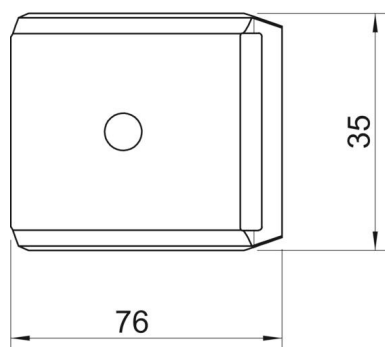

Kmenová data

Objednací číslo	1199943
Označení 1	Podélná opěrka
Výrobce	OBO
Rozměr	64-70mm
Materiál	Ocel
Povrch	Pásově zinkováno, zinek/hliník, double dip
Norma pro povrch	DIN EN 10346
Nejmenší prodejní množství	50
Množstevní jednotka	Množství
Hmotnost	4,59 kg
Jednotka hmotnosti	kg/100 párů
CO stopa (GWP) od kolébky po bránu	0,14 kg COe / 1 Kus

List technických údajů

Podélná opěrka, kov, univerzální, DD

Objednací číslo: 1199943

Rozměry

Rozměr B	76 mm
Rozměr H	24,5 mm
Rozměr L	35 mm

Technické údaje

Provedení podélné opěrky / přichytek	Podélná opěrka
Vhodné pro kabely o max. průměru	70 mm
Bez obsahu halogenů	Ano
Upínací rozsah D, max.	70 mm
Upínací rozsah D, min.	64 mm