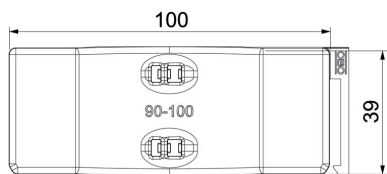

PP Polypropylén

Kmenová data

Objednací číslo	1198100
Typ	2058UW 100 LGR
Označení 1	Univerzální podélná opěrka
Označení 2	komb. s dvoj. žlabem
Dodáváme od	15.05.2019
Výrobce	OBO
Rozměr	90-100mm
Barva	světle šedá; RAL 7035
Materiál	Polypropylén
Nejmenší prodejní množství	25
Množstevní jednotka	Množství
Hmotnost	1,175 kg
Jednotka hmotnosti	kg/100 párů

List technických údajů

Univerzální podélná opěrka, plast

Objednací číslo: 1198100

Rozměry

Rozměr B	106 mm
Rozměr H	12,8 mm
Rozměr L	40 mm

Technické údaje

Provedení podélné opěrky / příchytěk	Podélná opěrka
Vhodné pro kabely o max. průměru	100 mm
Upínací rozsah D, max.	100 mm
Upínací rozsah D, min.	90 mm