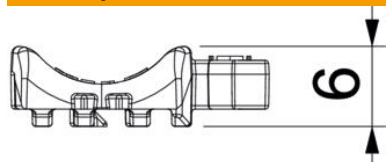

PP Polypropylén

Kmenová data

Objednací číslo	1198012
Typ	2058UW 12 LGR
Označení 1	Univerzální podélná opěrka
Označení 2	komb. s dvoj. žlabem
Dodáváme od	15.05.2019
Výrobce	OBO
Rozměr	8-12mm
Barva	světle šedá; RAL 7035
Materiál	Polypropylén
Nejmenší prodejní množství	100
Množstevní jednotka	Množství
Hmotnost	0,174 kg
Jednotka hmotnosti	kg/100 párů

List technických údajů

Univerzální podélná opěrka, plast

Objednací číslo: 1198012

Rozměry

Rozměr B	18,5 mm
Rozměr H	5,8 mm
Rozměr L	37 mm

Technické údaje

Provedení podélné opěrky / přichytek	Podélná opěrka
Vhodné pro kabely o max. průměru	12 mm
Upínací rozsah D, max.	12 mm
Upínací rozsah D, min.	8 mm