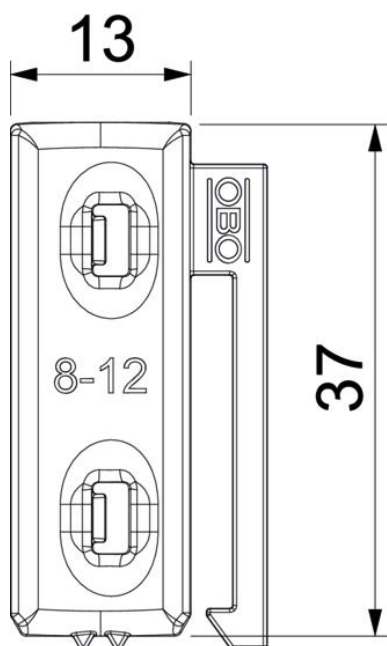

PP Polypropylén

Kmenová data

Objednací číslo	1198012
Typ	2058UW 12 LGR
Označení 1	Univerzální podélná opěrka
Označení 2	komb. s dvoj. žlabem
Dodáváme od	15.05.2019
Výrobce	OBO
Rozměr	8-12mm
Barva	světle šedá; RAL 7035
Materiál	Polypropylén
Nejmenší prodejní množství	100
Množstevní jednotka	Množství
Hmotnost	0,174 kg
Jednotka hmotnosti	kg/100 párů

List technických údajů

Univerzální podélná opěrka, plast

Objednací číslo: 1198012

Rozměry

Rozměr B	18,5 mm
Rozměr H	5,8 mm
Rozměr L	37 mm

Technické údaje

Provedení podélné opěrky / přichytek	Podélná opěrka
Vhodné pro kabely o max. průměru	12 mm
Upínací rozsah D, max.	12 mm
Upínací rozsah D, min.	8 mm