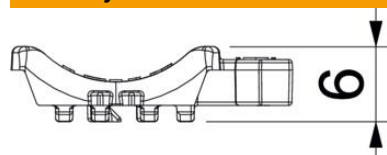

PP Polypropylén

Kmenová data

Objednací číslo	1198016
Typ	2058UW 16 LGR
Označení 1	Univerzální podélná opěrka
Označení 2	komb. s dvoj. žlabem
Dodáváme od	15.05.2019
Výrobce	OBO
Rozměr	12-16mm
Barva	světle šedá; RAL 7035
Materiál	Polypropylén
Nejmenší prodejní množství	100
Množstevní jednotka	Množství
Hmotnost	0,208 kg
Jednotka hmotnosti	kg/100 párů

List technických údajů

Univerzální podélná opěrka, plast

Objednací číslo: 1198016

Rozměry

Rozměr B	21,5 mm
Rozměr H	5,8 mm
Rozměr L	37 mm

Technické údaje

Provedení podélné opěrky / přichytek	Podélná opěrka
Vhodné pro kabely o max. průměru	16 mm
Upínací rozsah D, max.	16 mm
Upínací rozsah D, min.	12 mm