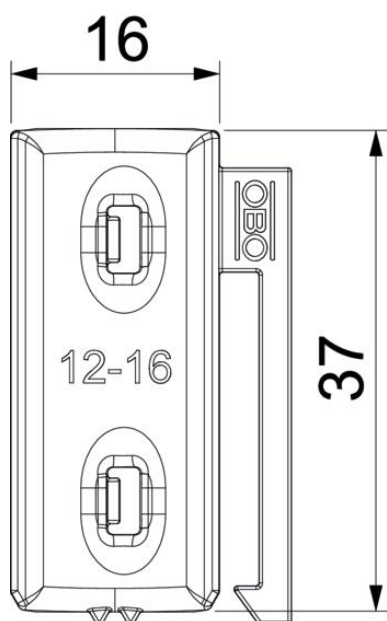

PP Polypropylén

Kmenová data

Objednací číslo	1198016
Typ	2058UW 16 LGR
Označení 1	Univerzální podélná opěrka
Označení 2	komb. s dvoj. žlabem
Dodáváme od	15.05.2019
Výrobce	OBO
Rozměr	12-16mm
Barva	světle šedá; RAL 7035
Materiál	Polypropylén
Nejmenší prodejní množství	100
Množstevní jednotka	Množství
Hmotnost	0,208 kg
Jednotka hmotnosti	kg/100 párů

List technických údajů

Univerzální podélná opěrka, plast

Objednací číslo: 1198016

Rozměry

Rozměr B	21,5 mm
Rozměr H	5,8 mm
Rozměr L	37 mm

Technické údaje

Provedení podélné opěrky / přichytek	Podélná opěrka
Vhodné pro kabely o max. průměru	16 mm
Upínací rozsah D, max.	16 mm
Upínací rozsah D, min.	12 mm