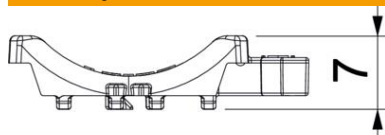

### Kmenová data

|                            |                            |
|----------------------------|----------------------------|
| Objednací číslo            | 1198022                    |
| Typ                        | 2058UW 22 LGR              |
| Označení 1                 | Univerzální podélná opěrka |
| Označení 2                 | komb. s dvoj. žlabem       |
| Dodáváme od                | 15.05.2019                 |
| Výrobce                    | OBO                        |
| Rozměr                     | 16-22mm                    |
| Barva                      | světle šedá; RAL 7035      |
| Materiál                   | Polypropylén               |
| Nejmenší prodejní množství | 100                        |
| Množstevní jednotka        | Množství                   |
| Hmotnost                   | 0,268 kg                   |
| Jednotka hmotnosti         | kg/100 párů                |

## Rozměry

|          |         |
|----------|---------|
| Rozměr B | 27,5 mm |
| Rozměr H | 6,8 mm  |
| Rozměr L | 37 mm   |