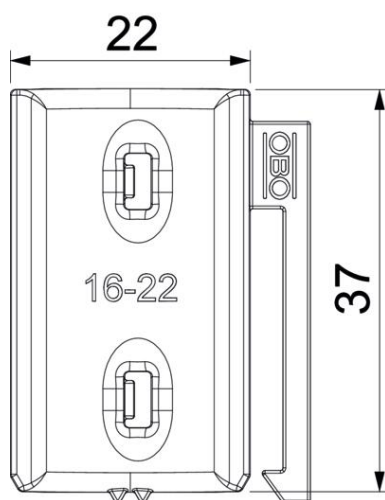

### Kmenová data

|                            |                            |
|----------------------------|----------------------------|
| Objednací číslo            | 1198022                    |
| Typ                        | 2058UW 22 LGR              |
| Označení 1                 | Univerzální podélná opěrka |
| Označení 2                 | komb. s dvoj. žlabem       |
| Dodáváme od                | 15.05.2019                 |
| Výrobce                    | OBO                        |
| Rozměr                     | 16-22mm                    |
| Barva                      | světle šedá; RAL 7035      |
| Materiál                   | Polypropylén               |
| Nejmenší prodejní množství | 100                        |
| Množstevní jednotka        | Množství                   |
| Hmotnost                   | 0,268 kg                   |
| Jednotka hmotnosti         | kg/100 párů                |

## Rozměry

|          |         |
|----------|---------|
| Rozměr B | 27,5 mm |
| Rozměr H | 6,8 mm  |
| Rozměr L | 37 mm   |