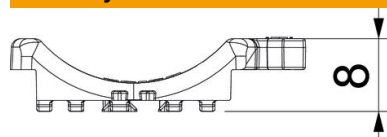

PP Polypropylén

Kmenová data

Objednací číslo	1198028
Typ	2058UW 28 LGR
Označení 1	Univerzální podélná opěrka
Označení 2	komb. s dvoj. žlabem
Dodáváme od	15.05.2019
Výrobce	OBO
Rozměr	22-28mm
Barva	světle šedá; RAL 7035
Materiál	Polypropylén
Nejmenší prodejní množství	100
Množstevní jednotka	Množství
Hmotnost	0,391 kg
Jednotka hmotnosti	kg/100 párů

List technických údajů

Univerzální podélná opěrka, plast

Objednací číslo: 1198028

Rozměry

Rozměr B	33,5 mm
Rozměr H	8,3 mm
Rozměr L	37 mm

Technické údaje

Provedení podélné opěrky / příchytěk	Podélná opěrka
Vhodné pro kabely o max. průměru	28 mm
Upínací rozsah D, max.	28 mm
Upínací rozsah D, min.	22 mm