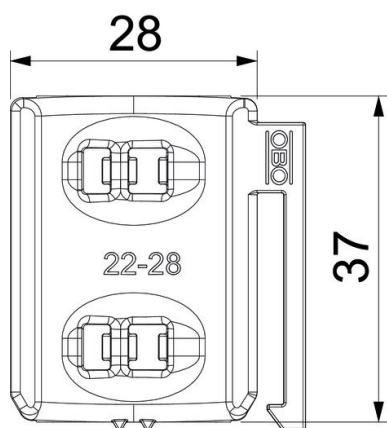

PP Polypropylén

Kmenová data

Objednací číslo	1198028
Typ	2058UW 28 LGR
Označení 1	Univerzální podélná opěrka
Označení 2	komb. s dvoj. žlabem
Dodáváme od	15.05.2019
Výrobce	OBO
Rozměr	22-28mm
Barva	světle šedá; RAL 7035
Materiál	Polypropylén
Nejmenší prodejní množství	100
Množstevní jednotka	Množství
Hmotnost	0,391 kg
Jednotka hmotnosti	kg/100 párů

List technických údajů

Univerzální podélná opěrka, plast

Objednací číslo: 1198028

Rozměry

Rozměr B	33,5 mm
Rozměr H	8,3 mm
Rozměr L	37 mm

Technické údaje

Provedení podélné opěrky / příchytěk	Podélná opěrka
Vhodné pro kabely o max. průměru	28 mm
Upínací rozsah D, max.	28 mm
Upínací rozsah D, min.	22 mm