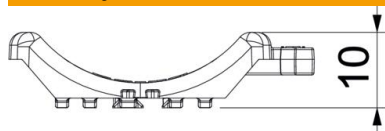

PP Polypropylén

Kmenová data

Objednací číslo	1198034
Typ	2058UW 34 LGR
Označení 1	Univerzální podélná opěrka
Označení 2	komb. s dvoj. žlabem
Dodáváme od	15.05.2019
Výrobce	OBO
Rozměr	28-34mm
Barva	světle šedá; RAL 7035
Materiál	Polypropylén
Nejmenší prodejní množství	100
Množstevní jednotka	Množství
Hmotnost	0,42 kg
Jednotka hmotnosti	kg/100 párů

List technických údajů

Univerzální podélná opěrka, plast

Objednací číslo: 1198034

Rozměry

Rozměr B	45,5 mm
Rozměr H	9,8 mm
Rozměr L	37 mm

Technické údaje

Provedení podélné opěrky / příchytěk	Podélná opěrka
Vhodné pro kabely o max. průměru	34 mm
Upínací rozsah D, max.	34 mm
Upínací rozsah D, min.	28 mm