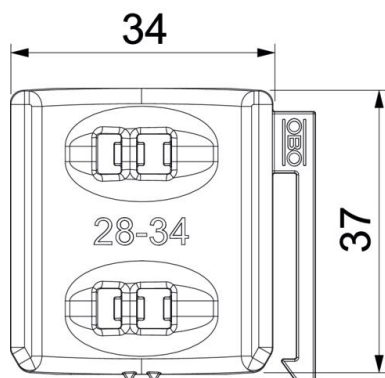

PP Polypropylén

Kmenová data

Objednací číslo	1198034
Typ	2058UW 34 LGR
Označení 1	Univerzální podélná opěrka
Označení 2	komb. s dvoj. žlabem
Dodáváme od	15.05.2019
Výrobce	OBO
Rozměr	28-34mm
Barva	světle šedá; RAL 7035
Materiál	Polypropylén
Nejmenší prodejní množství	100
Množstevní jednotka	Množství
Hmotnost	0,42 kg
Jednotka hmotnosti	kg/100 párů

List technických údajů

Univerzální podélná opěrka, plast

Objednací číslo: 1198034

Rozměry

Rozměr B	45,5 mm
Rozměr H	9,8 mm
Rozměr L	37 mm

Technické údaje

Provedení podélné opěrky / příchytěk	Podélná opěrka
Vhodné pro kabely o max. průměru	34 mm
Upínací rozsah D, max.	34 mm
Upínací rozsah D, min.	28 mm