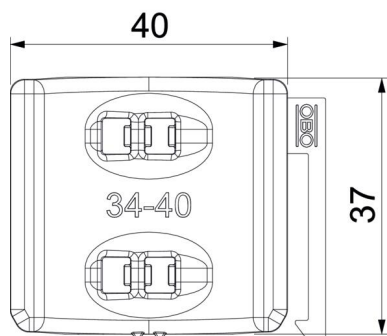

PP Polypropylén

Kmenová data

Objednací číslo	1198040
Typ	2058UW 40 LGR
Označení 1	Univerzální podélná opěrka
Označení 2	komb. s dvoj. žlabem
Dodáváme od	15.05.2019
Výrobce	OBO
Rozměr	34-40mm
Barva	světle šedá; RAL 7035
Materiál	Polypropylén
Nejmenší prodejní množství	50
Množstevní jednotka	Množství
Hmotnost	0,503 kg
Jednotka hmotnosti	kg/100 párů

List technických údajů

Univerzální podélná opěrka, plast

Objednací číslo: 1198040

Rozměry

Rozměr B	45,5 mm
Rozměr H	10,8 mm
Rozměr L	37 mm

Technické údaje

Provedení podélné opěrky / přichytek	Podélná opěrka
Vhodné pro kabely o max. průměru	40 mm
Upínací rozsah D, max.	40 mm
Upínací rozsah D, min.	34 mm