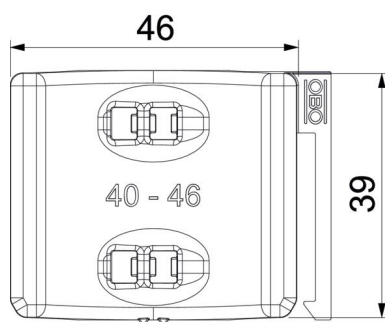

PP Polypropylén

Kmenová data

Objednací číslo	1198046
Typ	2058UW 46 LGR
Označení 1	Univerzální podélná opěrka
Označení 2	komb. s dvoj. žlabem
Dodáváme od	15.05.2019
Výrobce	OBO
Rozměr	40-46mm
Barva	světle šedá; RAL 7035
Materiál	Polypropylén
Nejmenší prodejní množství	50
Množstevní jednotka	Množství
Hmotnost	0,647 kg
Jednotka hmotnosti	kg/100 párů

List technických údajů

Univerzální podélná opěrka, plast

Objednací číslo: 1198046

Rozměry

Rozměr B	51,5 mm
Rozměr H	11,8 mm
Rozměr L	40 mm

Technické údaje

Provedení podélné opěrky / přichytek	Podélná opěrka
Vhodné pro kabely o max. průměru	46 mm
Upínací rozsah D, max.	46 mm
Upínací rozsah D, min.	40 mm