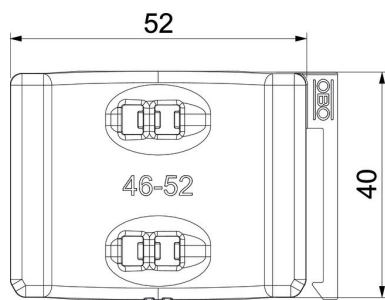

PP Polypropylén

Kmenová data

Objednací číslo	1198052
Typ	2058UW 52 LGR
Označení 1	Univerzální podélná opěrka
Označení 2	komb. s dvoj. žlabem
Dodáváme od	15.05.2019
Výrobce	OBO
Rozměr	46-52mm
Barva	světle šedá; RAL 7035
Materiál	Polypropylén
Nejmenší prodejní množství	50
Množstevní jednotka	Množství
Hmotnost	0,719 kg
Jednotka hmotnosti	kg/100 párů

List technických údajů

Univerzální podélná opěrka, plast

Objednací číslo: 1198052

Rozměry

Rozměr B	57,5 mm
Rozměr H	11,8 mm
Rozměr L	40 mm

Technické údaje

Provedení podélné opěrky / příchytěk	Podélná opěrka
Vhodné pro kabely o max. průměru	52 mm
Upínací rozsah D, max.	52 mm
Upínací rozsah D, min.	46 mm