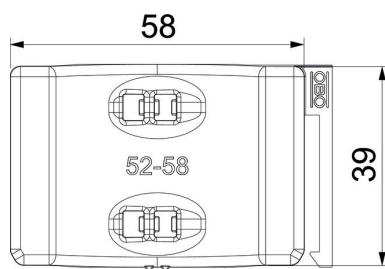

### Kmenová data

Objednací číslo	1198058
Typ	2058UW 58 LGR
Označení 1	Univerzální podélná opěrka
Označení 2	komb. s dvoj. žlabem
Dodáváme od	15.05.2019
Výrobce	OBO
Rozměr	52-58mm
Barva	světle šedá; RAL 7035
Materiál	Polypropylén
Nejmenší prodejní množství	50
Množstevní jednotka	Množství
Hmotnost	0,794 kg
Jednotka hmotnosti	kg/100 párů

### Rozměry

Rozměr B	63,5 mm
Rozměr H	11,8 mm
Rozměr L	40 mm

### Technické údaje

Provedení podélné opěrky / příchytěk	Podélná opěrka
Vhodné pro kabely o max. průměru	58 mm
Upínací rozsah D, max.	58 mm
Upínací rozsah D, min.	52 mm