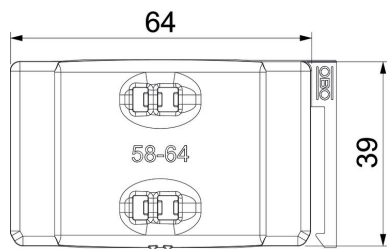

### Kmenová data

Objednací číslo	1198064
Typ	2058UW 64 LGR
Označení 1	Univerzální podélná opěrka
Označení 2	komb. s dvoj. žlabem
Dodáváme od	15.05.2019
Výrobce	OBO
Rozměr	58-64mm
Barva	světle šedá; RAL 7035
Materiál	Polypropylén
Nejmenší prodejní množství	50
Množstevní jednotka	Množství
Hmotnost	0,877 kg
Jednotka hmotnosti	kg/100 párů

## Rozměry

Rozměr B	69,5 mm
Rozměr H	11,8 mm
Rozměr L	40 mm

## Technické údaje

Provedení podélné opěrky / přichytek	Podélná opěrka
Vhodné pro kabely o max. průměru	64 mm
Upínací rozsah D, max.	64 mm
Upínací rozsah D, min.	58 mm