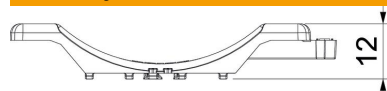

### Kmenová data

Objednací číslo	1198064
Typ	2058UW 64 LGR
Označení 1	Univerzální podélná opěrka
Označení 2	komb. s dvoj. žlabem
Dodáváme od	15.05.2019
Výrobce	OBO
Rozměr	58-64mm
Barva	světle šedá; RAL 7035
Materiál	Polypropylén
Nejmenší prodejní množství	50
Množstevní jednotka	Množství
Hmotnost	0,877 kg
Jednotka hmotnosti	kg/100 párů

## Rozměry

Rozměr B	69,5 mm
Rozměr H	11,8 mm
Rozměr L	40 mm