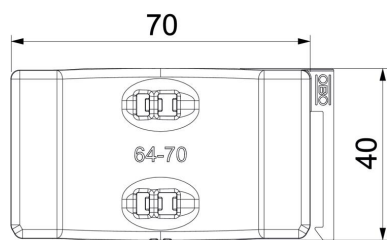

PP Polypropylén

Kmenová data

Objednací číslo	1198070
Typ	2058UW 70 LGR
Označení 1	Univerzální podélná opěrka
Označení 2	komb. s dvoj. žlabem
Dodáváme od	15.05.2019
Výrobce	OBO
Rozměr	64-70mm
Barva	světle šedá; RAL 7035
Materiál	Polypropylén
Nejmenší prodejní množství	25
Množstevní jednotka	Množství
Hmotnost	0,957 kg
Jednotka hmotnosti	kg/100 párů

List technických údajů

Univerzální podélná opěrka, plast

Objednací číslo: 1198070

Rozměry

Rozměr B	75,5 mm
Rozměr H	12,3 mm
Rozměr L	40 mm

Technické údaje

Provedení podélné opěrky / příchytěk	Podélná opěrka
Vhodné pro kabely o max. průměru	70 mm
Upínací rozsah D, max.	70 mm
Upínací rozsah D, min.	64 mm