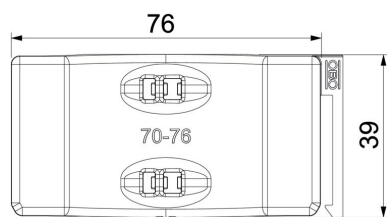

PP Polypropylén

Kmenová data

Objednací číslo	1198076
Typ	2058UW 76 LGR
Označení 1	Univerzální podélná opěrka
Označení 2	komb. s dvoj. žlabem
Dodáváme od	15.05.2019
Výrobce	OBO
Rozměr	70-76mm
Barva	světle šedá; RAL 7035
Materiál	Polypropylén
Nejmenší prodejní množství	25
Množstevní jednotka	Množství
Hmotnost	0,94 kg
Jednotka hmotnosti	kg/100 párů

List technických údajů

Univerzální podélná opěrka, plast

Objednací číslo: 1198076

Rozměry

Rozměr B	81,5 mm
Rozměr H	12,3 mm
Rozměr L	40 mm

Technické údaje

Provedení podélné opěrky / příchytěk	Podélná opěrka
Vhodné pro kabely o max. průměru	76 mm
Upínací rozsah D, max.	76 mm
Upínací rozsah D, min.	70 mm