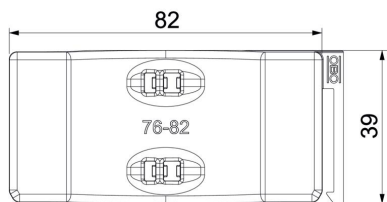

PP Polypropylén

Kmenová data

Objednací číslo	1198082
Typ	2058UW 82 LGR
Označení 1	Univerzální podélná opěrka
Označení 2	komb. s dvoj. žlabem
Dodáváme od	15.05.2019
Výrobce	OBO
Rozměr	76-82mm
Barva	světle šedá; RAL 7035
Materiál	Polypropylén
Nejmenší prodejní množství	25
Množstevní jednotka	Množství
Hmotnost	1,107 kg
Jednotka hmotnosti	kg/100 párů

List technických údajů

Univerzální podélná opěrka, plast

Objednací číslo: 1198082

Rozměry

Rozměr B	87,5 mm
Rozměr H	12,3 mm
Rozměr L	40 mm

Technické údaje

Provedení podélné opěrky / přichytek	Podélná opěrka
Vhodné pro kabely o max. průměru	82 mm
Upínací rozsah D, max.	82 mm
Upínací rozsah D, min.	76 mm