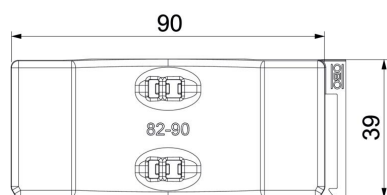

PP Polypropylén

Kmenová data

Objednací číslo	1198090
Typ	2058UW 90 LGR
Označení 1	Univerzální podélná opěrka
Označení 2	komb. s dvoj. žlabem
Dodáváme od	15.05.2019
Výrobce	OBO
Rozměr	82-90mm
Barva	světle šedá; RAL 7035
Materiál	Polypropylén
Nejmenší prodejní množství	25
Množstevní jednotka	Množství
Hmotnost	1,1 kg
Jednotka hmotnosti	kg/100 párů

List technických údajů

Univerzální podélná opěrka, plast

Objednací číslo: 1198090

Rozměry

Rozměr B	96 mm
Rozměr H	12,8 mm
Rozměr L	40 mm

Technické údaje

Provedení podélné opěrky / příchytěk	Podélná opěrka
Vhodné pro kabely o max. průměru	90 mm
Upínací rozsah D, max.	90 mm
Upínací rozsah D, min.	82 mm