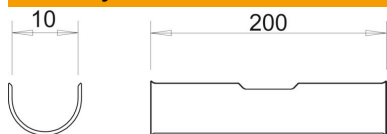

List technických údajů

Podélná opěrka

Objednací číslo: 1195794

Ke zvětšení dosedací plochy pro kabely s integrovaným zachováním funkčnosti se montuje kromě třmenové příchytky ještě podélná opěrka (L = 200 mm).

St	Ocel
FS	pásově zinkováno

Kmenová data

Objednací číslo	1195794
Označení 1	Podélná opěrka
Označení 2	pro třmenovou příchytku 8-12mm
Výrobce	OBO
Rozměr	6-10, 200mm
Materiál	Ocel
Povrch	pásově zinkováno
Norma pro povrch	DIN EN 10346
Nejmenší prodejní množství	50
Množstevní jednotka	Množství
Hmotnost	4 kg
Jednotka hmotnosti	kg/100 párů

Rozměry

Technické údaje

Provedení podélné opěrky / příchyttek	Podélná opěrka
Upínací rozsah D, max.	10 mm
Upínací rozsah D, min.	6 mm
K příchytce 2056/M, max.	12
K příchytce 2056/M, min.	8 mm