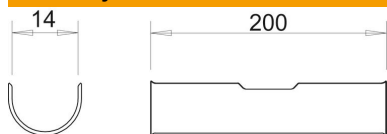

## Podélná opěrka

Objednací číslo: 1195808

Ke zvětšení dosedací plochy pro kabely s integrovaným zachováním funkčnosti se montuje kromě třmenové příchytky ještě podélná opěrka (L = 200 mm).

St	Ocel
FS	pásově zinkováno

### Kmenová data

Objednací číslo	1195808
Označení 1	Podélná opěrka
Označení 2	pro třmenovou přích. 12-16mm
Výrobce	OBO
Rozměr	10-14, 200mm
Materiál	Ocel
Povrch	pásově zinkováno
Norma pro povrch	DIN EN 10346
Nejmenší prodejní množství	50
Množstevní jednotka	Množství
Hmotnost	5,34 kg
Jednotka hmotnosti	kg/100 párů

### Rozměry