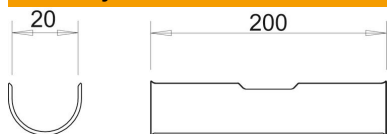

List technických údajů

Podélná opěrka

Objednací číslo: 1195816

Ke zvětšení dosedací plochy pro kabely s integrovaným zachováním funkčnosti se montuje kromě třmenové příchytky ještě podélná opěrka (L = 200 mm).

St	Ocel
FS	pásově zinkováno

Kmenová data

Objednací číslo	1195816
Označení 1	Podélná opěrka
Označení 2	pro třmenovou přích. 16-22mm
Výrobce	OBO
Rozměr	14-20, 200mm
Materiál	Ocel
Povrch	pásově zinkováno
Norma pro povrch	DIN EN 10346
Nejmenší prodejní množství	50
Množstevní jednotka	Množství
Hmotnost	7,38 kg
Jednotka hmotnosti	kg/100 párů

Rozměry

Technické údaje

Provedení podélné opěrky / příchyttek	Podélná opěrka
Upínací rozsah D, max.	20 mm
Upínací rozsah D, min.	14 mm
K příchytce 2056/M, max.	22
K příchytce 2056/M, min.	16 mm