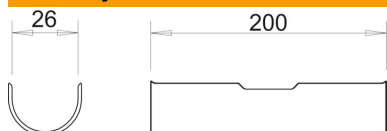

List technických údajů

Podélná opěrka

Objednací číslo: 1195824

Ke zvětšení dosedací plochy pro kabely s integrovaným zachováním funkčnosti se montuje kromě třmenové příchytky ještě podélná opěrka (L = 200 mm).

St	Ocel
FS	pásově zinkováno

Kmenová data

Objednací číslo	1195824
Označení 1	Podélná opěrka
Označení 2	pro třmenovou přích. 22-28mm
Výrobce	OBO
Rozměr	20-26, 200mm
Materiál	Ocel
Povrch	pásově zinkováno
Norma pro povrch	DIN EN 10346
Nejmenší prodejní množství	25
Množstevní jednotka	Množství
Hmotnost	9 kg
Jednotka hmotnosti	kg/100 párů

Rozměry

Technické údaje

Provedení podélné opěrky / příchyttek	Podélná opěrka
Upínací rozsah D, max.	26 mm
Upínací rozsah D, min.	20 mm
K příchytce 2056/M, max.	28
K příchytce 2056/M, min.	22 mm