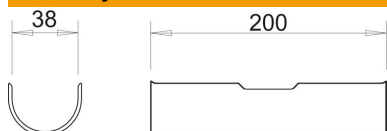

List technických údajů

Podélná opěrka

Objednací číslo: 1195840

Ke zvětšení dosedací plochy pro kabely s integrovaným zachováním funkčnosti se montuje kromě třmenové příchytky ještě podélná opěrka (L = 200 mm).

St	Ocel
FS	pásově zinkováno

Kmenová data

Objednací číslo	1195840
Označení 1	Podélná opěrka
Označení 2	pro třmenovou přích. 34-40mm
Výrobce	OBO
Rozměr	32-38, 200mm
Materiál	Ocel
Povrch	pásově zinkováno
Norma pro povrch	DIN EN 10346
Nejmenší prodejní množství	25
Množstevní jednotka	Množství
Hmotnost	12,5 kg
Jednotka hmotnosti	kg/100 párů

Rozměry

Technické údaje

Provedení podélné opěrky / příchyttek	Podélná opěrka
Upínací rozsah D, max.	38 mm
Upínací rozsah D, min.	32 mm
K příchytce 2056/M, max.	40
K příchytce 2056/M, min.	34 mm