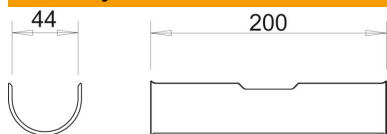

List technických údajů

Podélná opěrka

Objednací číslo: 1195859

Ke zvětšení dosedací plochy pro kabely s integrovaným zachováním funkčnosti se montuje kromě třmenové příchytky ještě podélná opěrka (L = 200 mm).

St	Ocel
FS	pásově zinkováno

Kmenová data

Objednací číslo	1195859
Označení 1	Podélná opěrka
Označení 2	pro třmenovou přích. 40-46mm
Výrobce	OBO
Rozměr	38-44, 200mm
Materiál	Ocel
Povrch	pásově zinkováno
Norma pro povrch	DIN EN 10346
Nejmenší prodejní množství	25
Množstevní jednotka	Množství
Hmotnost	14,3 kg
Jednotka hmotnosti	kg/100 párů

Rozměry

Technické údaje

Provedení podélné opěrky / příchyttek	Podélná opěrka
Upínací rozsah D, max.	44 mm
Upínací rozsah D, min.	38 mm
K příchytce 2056/M, max.	46
K příchytce 2056/M, min.	40 mm