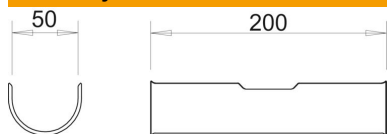

## Podélná opěrka

Objednací číslo: 1195867

Ke zvětšení dosedací plochy pro kabely s integrovaným zachováním funkčnosti se montuje kromě třmenové příchytky ještě podélná opěrka (L = 200 mm).

St	Ocel
FS	pásově zinkováno

### Kmenová data

Objednací číslo	1195867
Označení 1	Podélná opěrka
Označení 2	pro třmenovou přích. 46-52mm
Výrobce	OBO
Rozměr	44-50, 200mm
Materiál	Ocel
Povrch	pásově zinkováno
Norma pro povrch	DIN EN 10346
Nejmenší prodejní množství	25
Množstevní jednotka	Množství
Hmotnost	16,2 kg
Jednotka hmotnosti	kg/100 párů

### Rozměry