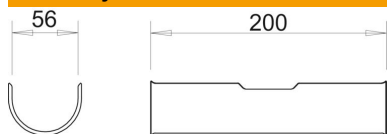

## Podélná opěrka

Objednací číslo: 1195875

Ke zvětšení dosedací plochy pro kabely s integrovaným zachováním funkčnosti se montuje kromě třmenové příchytce ještě podélná opěrka (L = 200 mm).

St	Ocel
FS	pásově zinkováno

### Kmenová data

Objednací číslo	1195875
Označení 1	Podélná opěrka
Označení 2	pro třmenovou přích. 52-58mm
Výrobce	OBO
Rozměr	50-56, 200mm
Materiál	Ocel
Povrch	pásově zinkováno
Norma pro povrch	DIN EN 10346
Nejmenší prodejní množství	25
Množstevní jednotka	Množství
Hmotnost	17,8 kg
Jednotka hmotnosti	kg/100 párů

### Rozměry