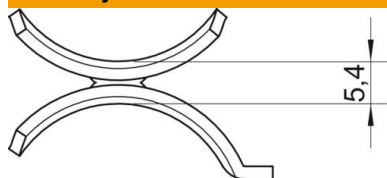

List technických údajů

Dvojitá podélná opěrka, kov, DD

Objednací číslo: 1199706

Dvojitá opěrka z kovu jako vložka mezi dvěma nebo třemi kabely uvnitř třmenové přichytky.

St Ocel

DD pásově zinkováno, zinek/hliník, double dip

Kmenová data

Objednací číslo	1199706
Označení 1	Dvojitá podélná opěrka
Výrobce	OBO
Rozměr	8-12mm
Materiál	Ocel
Povrch	Pásově zinkováno, zinek/hliník, double dip
Norma pro povrch	DIN EN 10346
Nejmenší prodejní množství	100
Množstevní jednotka	Množství
Hmotnost	1,36 kg
Jednotka hmotnosti	kg/100 párů
CO stopa (GWP) od kolébky po bránu	0,152 kg COe / 1 Kus

List technických údajů

Dvojitá podélná opěrka, kov, DD

Objednací číslo: 1199706

Rozměry

Rozměr B	17,6 mm
Rozměr H	5,4 mm
Rozměr L	35 mm

Technické údaje

Provedení podélné opěrky / příchytěk	Dvojitá podélná opěrka
Vhodné pro kabely o max. průměru	12 mm
Upínací rozsah D, max.	12 mm
Upínací rozsah D, min.	8 mm