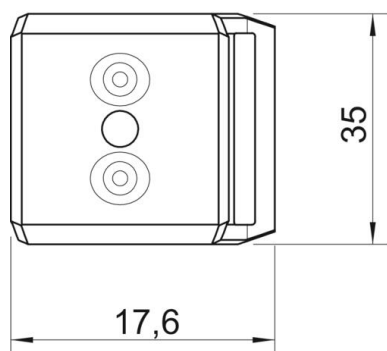

List technických údajů

Dvojitá podélná opěrka, kov, DD

Objednací číslo: 1199706

Dvojitá opěrka z kovu jako vložka mezi dvěma nebo třemi kabely uvnitř třmenové přichytky.

St Ocel

DD pásově zinkováno, zinek/hliník, double dip

Kmenová data

Objednací číslo	1199706
Označení 1	Dvojitá podélná opěrka
Výrobce	OBO
Rozměr	8-12mm
Materiál	Ocel
Povrch	Pásově zinkováno, zinek/hliník, double dip
Norma pro povrch	DIN EN 10346
Nejmenší prodejní množství	100
Množstevní jednotka	Množství
Hmotnost	1,36 kg
Jednotka hmotnosti	kg/100 párů
CO stopa (GWP) od kolébky po bránu	0,152 kg COe / 1 Kus

List technických údajů

Dvojitá podélná opěrka, kov, DD

Objednací číslo: 1199706

Rozměry

Rozměr B	17,6 mm
Rozměr H	5,4 mm
Rozměr L	35 mm

Technické údaje

Provedení podélné opěrky / příchytěk	Dvojitá podélná opěrka
Vhodné pro kabely o max. průměru	12 mm
Upínací rozsah D, max.	12 mm
Upínací rozsah D, min.	8 mm