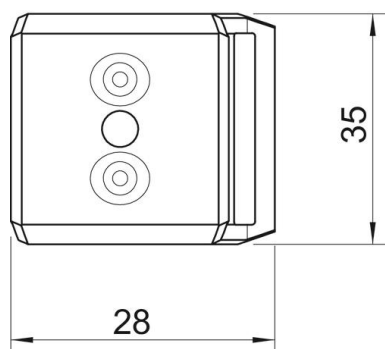

List technických údajů

Dvojitá podélná opěrka, kov, DD

Objednací číslo: 1199722

Dvojitá opěrka z kovu jako vložka mezi dvěma nebo třemi kabely uvnitř třmenové příchytky.

St Ocel

DD pásově zinkováno, zinek/hliník, double dip

Kmenová data

Objednací číslo	1199722
Označení 1	Dvojitá podélná opěrka
Výrobce	OBO
Rozměr	16-22mm
Materiál	Ocel
Povrch	Pásově zinkováno, zinek/hliník, double dip
Norma pro povrch	DIN EN 10346
Nejmenší prodejní množství	50
Množstevní jednotka	Množství
Hmotnost	2,3 kg
Jednotka hmotnosti	kg/100 párů
CO stopa (GWP) od kolébky po bránu	0,049 kg COe / 1 Kus

List technických údajů

Dvojitá podélná opěrka, kov, DD

Objednací číslo: 1199722

Rozměry

Rozměr B	28 mm
Rozměr H	5,4 mm
Rozměr L	35 mm

Technické údaje

Provedení podélné opěrky / příchytěk	Dvojitá podélná opěrka
Vhodné pro kabely o max. průměru	22 mm
Upínací rozsah D, max.	22 mm
Upínací rozsah D, min.	16 mm