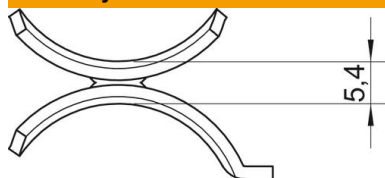

List technických údajů

Dvojitá podélná opěrka, kov, DD

Objednací číslo: 1199722

Dvojitá opěrka z kovu jako vložka mezi dvěma nebo třemi kabely uvnitř třmenové příchytky.

St Ocel

DD pásově zinkováno, zinek/hliník, double dip

Kmenová data

Objednací číslo	1199722
Označení 1	Dvojitá podélná opěrka
Výrobce	OBO
Rozměr	16-22mm
Materiál	Ocel
Povrch	Pásově zinkováno, zinek/hliník, double dip
Norma pro povrch	DIN EN 10346
Nejmenší prodejní množství	50
Množstevní jednotka	Množství
Hmotnost	2,3 kg
Jednotka hmotnosti	kg/100 párů
CO stopa (GWP) od kolébky po bránu	0,049 kg COe / 1 Kus

List technických údajů

Dvojitá podélná opěrka, kov, DD

Objednací číslo: 1199722

Rozměry

Rozměr B	28 mm
Rozměr H	5,4 mm
Rozměr L	35 mm

Technické údaje

Provedení podélné opěrky / příchytěk	Dvojitá podélná opěrka
Vhodné pro kabely o max. průměru	22 mm
Upínací rozsah D, max.	22 mm
Upínací rozsah D, min.	16 mm