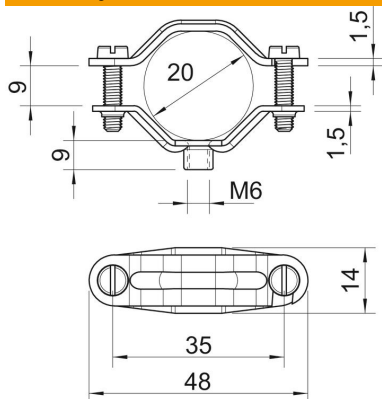

### Kmenová data

Objednací číslo	1380028
Označení 1	Distanční příchytka
Označení 2	s přípojovacím závitem M6
Výrobce	OBO
Rozměr	12-20mm
Materiál	Ocel
Povrch	Galvanicky pozinkováno
Norma pro povrch	EN ISO 19598 / EN ISO 4042
Nejmenší prodejní množství	50
Množstevní jednotka	Množství
Hmotnost	2,3 kg
Jednotka hmotnosti	kg/100 párů
OBO_CO2_Fußabdruck_80556	0,066 kg COe / 1 Stück

### Rozměry

Délka	48 mm
Šířka	14 mm
Rozměr A	48 mm
Rozměr B	35 mm
Rozměr b	14 mm
Rozměr D	20 mm
Rozměr d min.	20 mm
Rozměr H	9 mm
Rozměr L	48 mm
Rozměr t1 (mm)	1,5
Rozměr t2 (mm)	1,5
Rozměr x	9 mm

### Technické údaje

Provedení	uzavřený
Způsob upevnění	Otvor pro šroub
Vhodné pro oblast protipožární ochrany	Ne
Bez obsahu halogenů	Ne
Plastové opláštění	Ne
Velikost otvoru	M6 mm
Tloušťka materiálu	1,5 mm
Šroub	M5 x 16
Upínací rozsah D, max.	20 mm
Upínací rozsah D, min.	12 mm
Odolná proti ultrafialovému záření	Ano