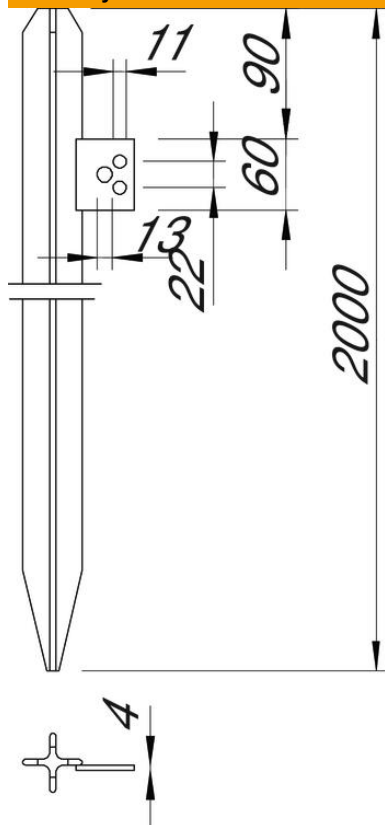

List technických údajů

Profilový tyčový zemnič s přípojovacím jazýčkem

Objednací číslo: 5003024

- Křížový profil 50 × 50 × 3 mm
- S přípojovacím závitem
- 1 průchozí otvor Ø 13 mm
- 2 průchozí otvory Ø 11 mm
- Možnost upevnění kruhového vodiče, např. typu 5001 DIN-FT
- Ke zřizování uzemňovacích systémů např. pro antény nebo staveništní rozvaděče

St	Ocel
FT	žárově zinkováno ponorem

Kmenová data

Objednací číslo	5003024
Typ	213 2000 DIN
Označení 1	Křížový zemnič
Označení 2	s přípojovacím jazýčkem
Výrobce	OBO
Rozměr	2000mm
Materiál	Ocel
Povrch	žárově zinkováno ponorem
Norma pro povrch	DIN EN ISO 1461
Nejmenší prodejní množství	1
Množstevní jednotka	Množství
Hmotnost	488,4 kg
Jednotka hmotnosti	kg/100 párů

List technických údajů

Profilový tyčový zemnič s přípojovacím jazýčkem

Objednací číslo: 5003024

Rozměry

Délka	2 000 mm
Rozměr L	2 000 mm

Technické údaje

Provedení	s přípojovacím jazýčkem
Druh profilu	Kříž
Způsob spojení	ostatní